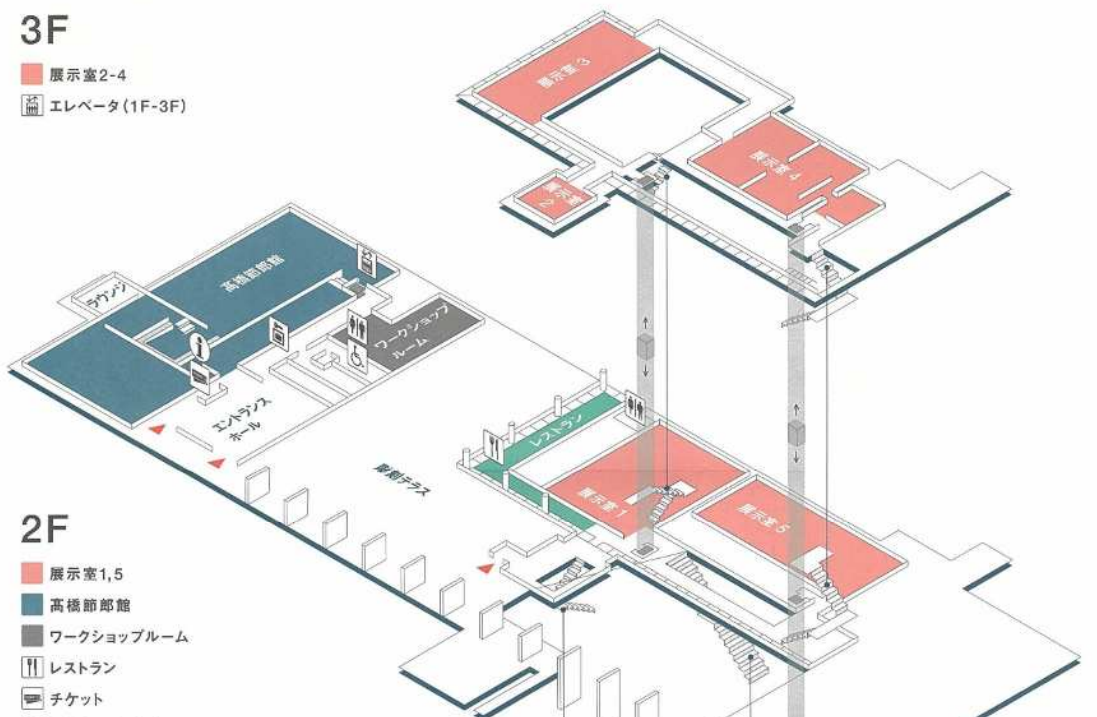

3F

- 展示室2-4
- エレベータ(1F-3F)

2F

- 展示室1,5
- 高橋節郎館
- ワークショップルーム
- レストラン
- チケット
- インフォメーション
- ロッカー
- トイレ
- 障がい者用トイレ
- エレベータ

1F

- 展示室6-8
- 講堂
- ギャラリー
- ライブラリー
- ミュージアムショップ
- チケット
- インフォメーション
- AED
- ロッカー
- トイレ
- 障がい者用トイレ
- オストメイト対応トイレ
- ベビーケアルーム
- 充電コーナー
- 自動販売機
- 電話

高橋節郎館
(託児実施場所) 入口

Siteplan

- 車いす使用者用駐車場
- 駐輪場

○ オーディオガイドをご利用いただけます。
○ Museum_Toyota_Free_Wi-Fiがご利用いただけます。

お車は美術館の一般駐車場をご利用ください。