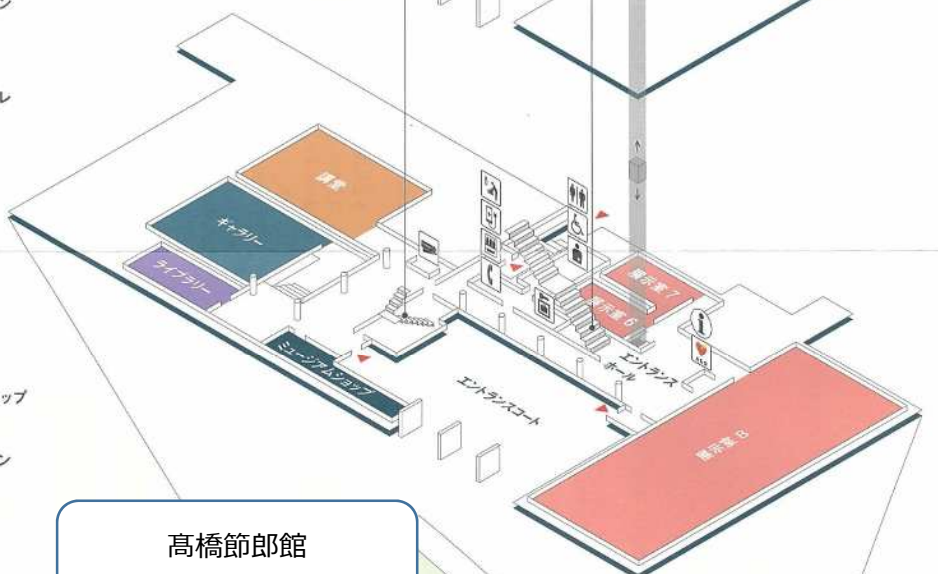

3F

- 展示室2-4
- エレベータ(1F-3F)

2F

- 展示室1,5
- 高橋節郎館
- ワークショップルーム
- レストラン
- チケット
- インフォメーション
- ロッカー
- トイレ
- 障がい者用トイレ
- エレベータ

1F

- 展示室6-8
- 講堂
- ギャラリー
- ライブラリー
- ミュージアムショップ
- チケット
- インフォメーション
- AED
- ロッカー
- トイレ
- 障がい者用トイレ
- オストメイト対応トイレ
- ベビーケアルーム
- 充電コーナー
- 自動販売機
- 電話

高橋節郎館
(託児実施場所) 入口

Siteplan

- 車いす使用者用駐車場
- 駐輪場

○ オーディオガイドをご利用いただけます。
○ Museum_Toyota_Free_Wi-Fiがご利用いただけます。

お車は美術館の一般駐車場をご利用ください。