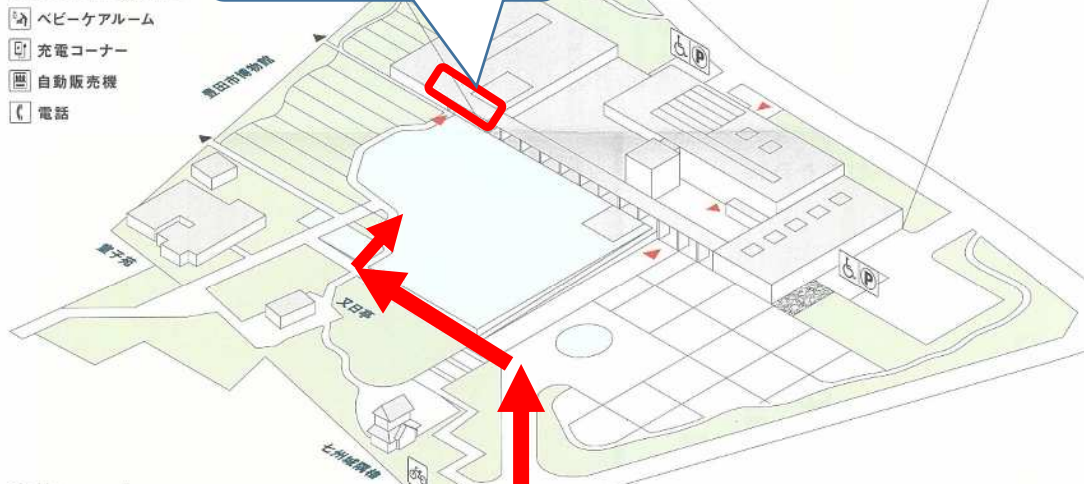

3F

- 展示室2-4
- エレベータ(1F-3F)

2F

- 展示室1,5
- 高橋節郎館
- ワークショップルーム
- レストラン
- チケット
- インフォメーション
- ロッカー
- トイレ
- 障がい者用トイレ
- エレベータ

1F

- 展示室6-8
- 講堂
- ギャラリー
- ライブラリー
- ミュージアムショップ
- チケット
- インフォメーション
- AED
- ロッカー
- トイレ
- 障がい者用トイレ
- オストメイト対応トイレ
- ベビーケアルーム
- 充電コーナー
- 自動販売機
- 電話

高橋節郎館
(託児実施場所) 入口

Siteplan

- 車いす使用者用駐車場
- 駐輪場

○ オーディオガイドをご利用いただけます。
○ Museum_Toyota_Free_Wi-Fiがご利用いただけます。

お車は美術館の一般駐車場をご利用ください。