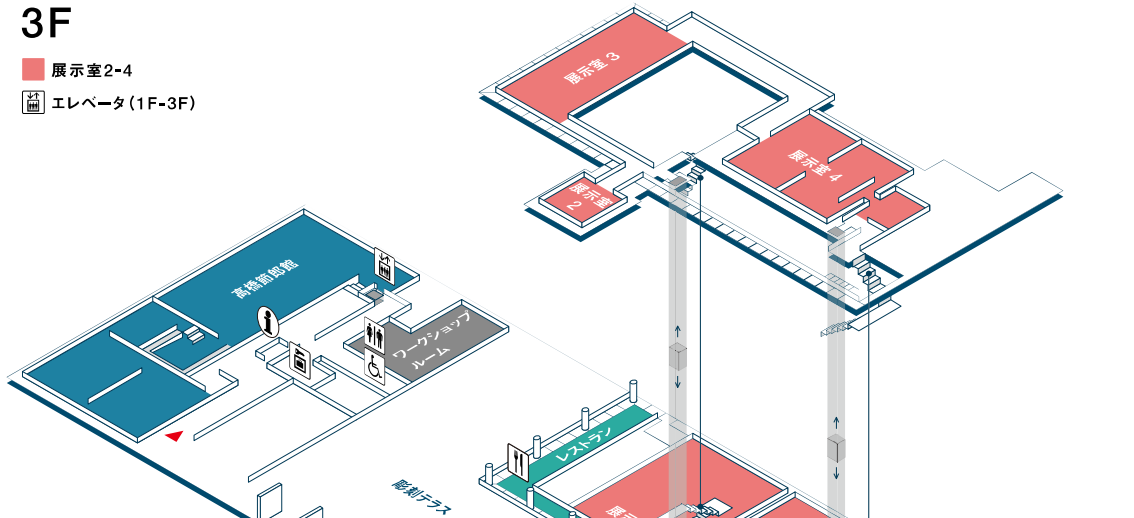

3F

- 展示室2-4
- エレベータ (1F-3F)

2F

- 展示室1,5
- 高橋節郎館
- ワークショップルーム
- レストラン
- インフォメーション
- ロッカー
- トイレ
- 障がい者用トイレ

1F

- 展示室6-8
- 講堂
- ギャラリー
- ライブラリー
- ミュージアムショップ
- チケット
- インフォメーション
- ロッカー
- トイレ
- 障がい者用トイレ
- オストメイト対応トイレ
- ベビーケアルーム
- AED
- 充電コーナー
- 自動販売機
- 電話

Siteplan

- 車いす使用者用駐車場
- 駐輪場

- オーディオガイドをご利用いただけます。
- Museum_Toyota_Free_Wi-Fiがご利用いただけます。

3F

- Room 2-4
- Elevator (1F-3F)

2F

- Room 1, 5
- Takahashi Setsuro Gallery
- Workshop Room
- Restaurant
- Information
- Locker
- WC
- Accessible Facility

1F

- Room 6-8
- Lecture Hall
- Gallery
- Library
- Museum Shop
- Ticket
- Information
- Locker
- WC
- Accessible Facility
- Facility for Ostomy
- Baby Care Room
- AED
- Mobile Phone Charger
- Vending Machine
- Telephone