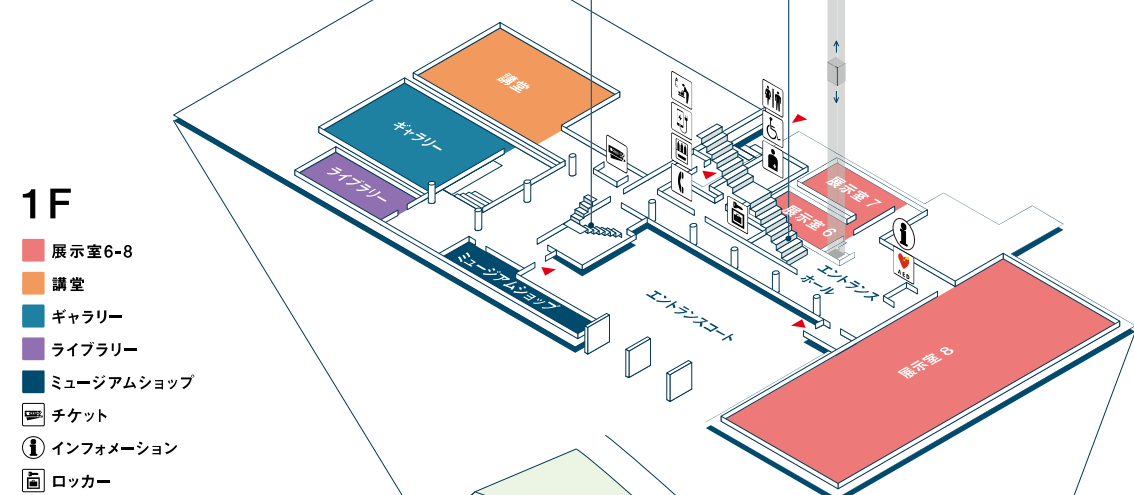

3F

- 展示室2-4
- エレベータ (1F-3F)

2F

- 展示室1,5
- 高橋節郎館
- ワークショップルーム
- レストラン
- インフォメーション
- ロッカー
- トイレ
- 障がい者用トイレ

1F

- 展示室6-8
- 講堂
- ギャラリー
- ライブラリー
- ミュージアムショップ
- チケット
- インフォメーション
- ロッカー
- トイレ
- 障がい者用トイレ
- オストメイト対応トイレ
- ベビーケアルーム
- AED
- 充電コーナー
- 自動販売機
- 電話

Siteplan

- 車いす使用者用駐車場
- 駐輪場

- オーディオガイドをご利用いただけます。
- Museum_Toyota_Free_Wi-Fiがご利用いただけます。

3F

- Room 2-4
- Elevator (1F-3F)

2F

- Room 1, 5
- Takahashi Setsuro Gallery
- Workshop Room
- Restaurant
- Information
- Locker
- WC
- Accessible Facility

1F

- Room 6-8
- Lecture Hall
- Gallery
- Library
- Museum Shop
- Ticket
- Information
- Locker
- WC
- Accessible Facility
- Facility for Ostomy
- Baby Care Room
- AED
- Mobile Phone Charger
- Vending Machine
- Telephone