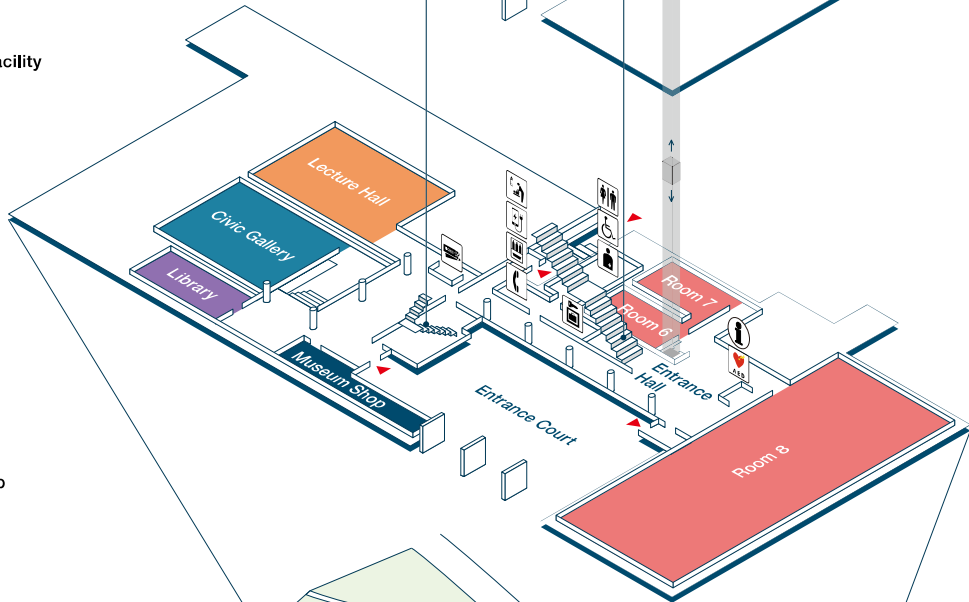

3F

- 展示室2-4
- エレベータ (1F-3F)

2F

- 展示室1,5
- 高橋節郎館
- ワークショップルーム
- レストラン
- インフォメーション
- ロッカー
- トイレ
- 障がい者用トイレ

1F

- 展示室6-8
- 講堂
- ギャラリー
- ライブラリー
- ミュージアムショップ
- チケット
- インフォメーション
- ロッカー
- トイレ
- 障がい者用トイレ
- オストメイト対応トイレ
- ベビーケアルーム
- AED
- 充電コーナー
- 自動販売機
- 電話

Siteplan

- 車いす使用者用駐車場
- 駐輪場

- オーディオガイドをご利用いただけます。
- Museum_Toyota_Free_Wi-Fiがご利用いただけます。

3F

- Room 2-4
- Elevator (1F-3F)

2F

- Room 1, 5
- Takahashi Setsuro Gallery
- Workshop Room
- Restaurant
- Information
- Locker
- WC
- Accessible Facility

1F

- Room 6-8
- Lecture Hall
- Gallery
- Library
- Museum Shop
- Ticket
- Information
- Locker
- WC
- Accessible Facility
- Facility for Ostomy
- Baby Care Room
- AED
- Mobile Phone Charger
- Vending Machine
- Telephone

Siteplan

- Parking for Wheelchair Users
- Bicycle Parking

- Audio guide is available
- Museum_Toyota_Free_Wi-Fi is available