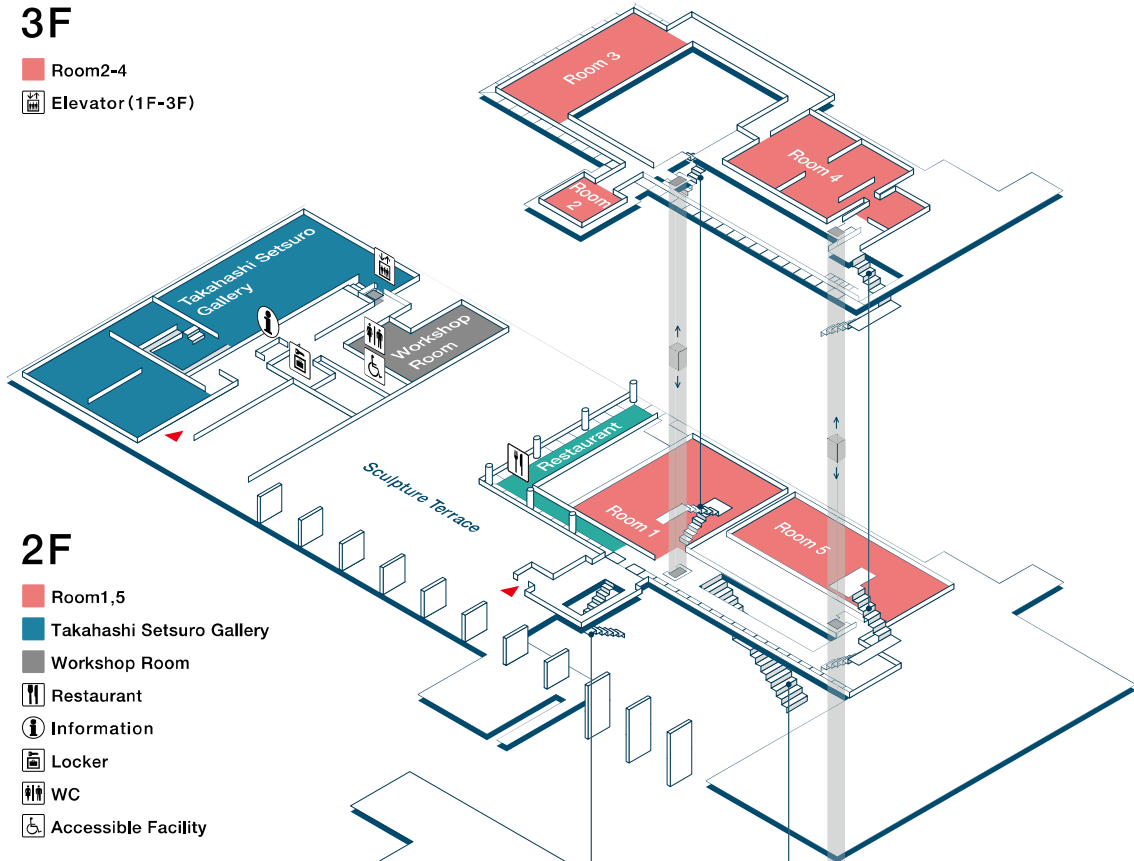

3F

- 展示室2-4
- エレベータ (1F-3F)

2F

- 展示室1,5
- 高橋節郎館
- ワークショップルーム
- レストラン
- インフォメーション
- ロッカー
- トイレ
- 障がい者用トイレ

1F

- 展示室6-8
- 講堂
- ギャラリー
- ライブラリー
- ミュージアムショップ
- チケット
- インフォメーション
- ロッカー
- トイレ
- 障がい者用トイレ
- オストメイト対応トイレ
- ベビーケアルーム
- AED
- 充電コーナー
- 自動販売機
- 電話

Siteplan

- 車いす使用者用駐車場
- 駐輪場

- オーディオガイドをご利用いただけます。
- Museum_Toyota_Free_Wi-Fiがご利用いただけます。

3F

- Room 2-4
- Elevator (1F-3F)

2F

- Room 1, 5
- Takahashi Setsuro Gallery
- Workshop Room
- Restaurant
- Information
- Locker
- WC
- Accessible Facility

1F

- Room 6-8
- Lecture Hall
- Gallery
- Library
- Museum Shop
- Ticket
- Information
- Locker
- WC
- Accessible Facility
- Facility for Ostomy
- Baby Care Room
- AED
- Mobile Phone Charger
- Vending Machine
- Telephone

Siteplan

- Parking for Wheelchair Users
- Bicycle Parking

- Audio guide is available
- Museum_Toyota_Free_Wi-Fi is available