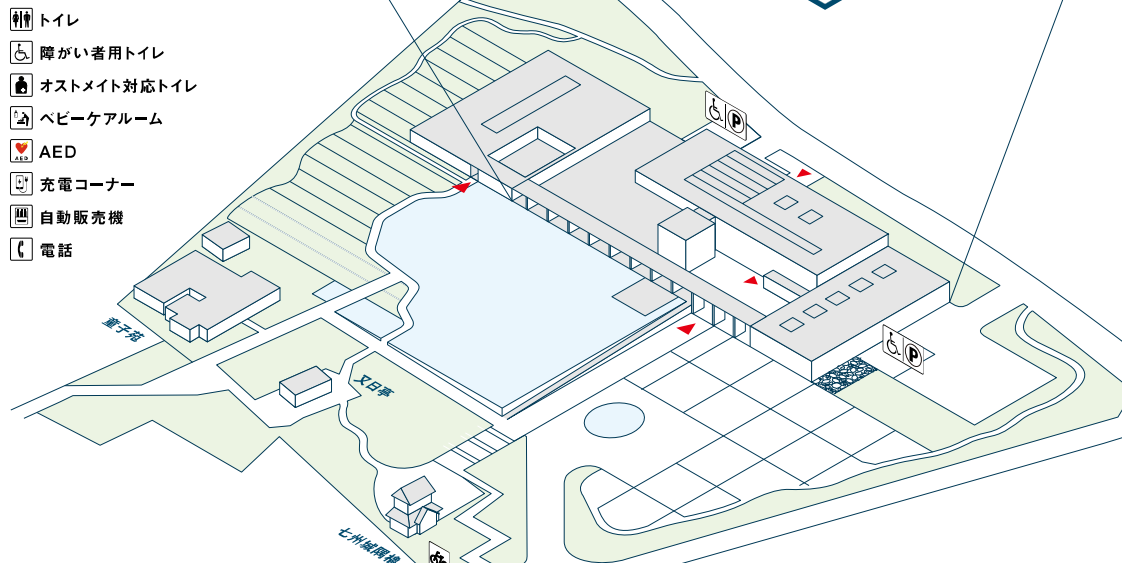

3F

- 展示室2-4
- エレベータ (1F-3F)

2F

- 展示室1,5
- 高橋節郎館
- ワークショップルーム
- レストラン
- インフォメーション
- ロッカー
- トイレ
- 障がい者用トイレ

1F

- 展示室6-8
- 講堂
- ギャラリー
- ライブラリー
- ミュージアムショップ
- チケット
- インフォメーション
- ロッカー
- トイレ
- 障がい者用トイレ
- オストメイト対応トイレ
- ベビーケアルーム
- AED
- 充電コーナー
- 自動販売機
- 電話

Siteplan

- 車いす使用者用駐車場
- 駐輪場

- オーディオガイドをご利用いただけます。
- Museum_Toyota_Free_Wi-Fiがご利用いただけます。

3F

- Room 2-4
- Elevator (1F-3F)

2F

- Room 1, 5
- Takahashi Setsuro Gallery
- Workshop Room
- Restaurant
- Information
- Locker
- WC
- Accessible Facility

1F

- Room 6-8
- Lecture Hall
- Gallery
- Library
- Museum Shop
- Ticket
- Information
- Locker
- WC
- Accessible Facility
- Facility for Ostomy
- Baby Care Room
- AED
- Mobile Phone Charger
- Vending Machine
- Telephone