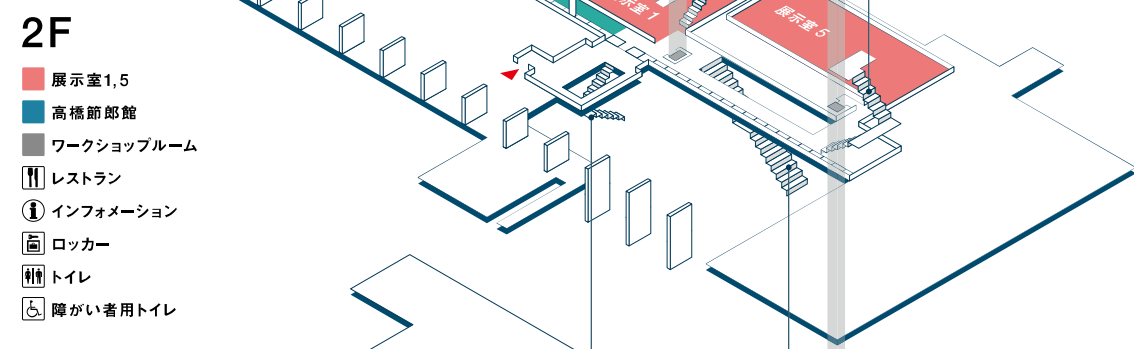

3F

- 展示室2-4
- エレベータ (1F-3F)

2F

- 展示室1,5
- 高橋節郎館
- ワークショップルーム
- レストラン
- インフォメーション
- ロッカー
- トイレ
- 障がい者用トイレ

1F

- 展示室6-8
- 講堂
- ギャラリー
- ライブラリー
- ミュージアムショップ
- チケット
- インフォメーション
- ロッカー
- トイレ
- 障がい者用トイレ
- オストメイト対応トイレ
- ベビーケアルーム
- AED
- 充電コーナー
- 自動販売機
- 電話

Siteplan

- 車いす使用者用駐車場
- 駐輪場

- オーディオガイドをご利用いただけます。
- Museum_Toyota_Free_Wi-Fiがご利用いただけます。

3F

- Room 2-4
- Elevator (1F-3F)

2F

- Room 1, 5
- Takahashi Setsuro Gallery
- Workshop Room
- Restaurant
- Information
- Locker
- WC
- Accessible Facility

1F

- Room 6-8
- Lecture Hall
- Gallery
- Library
- Museum Shop
- Ticket
- Information
- Locker
- WC
- Accessible Facility
- Facility for Ostomy
- Baby Care Room
- AED
- Mobile Phone Charger
- Vending Machine
- Telephone