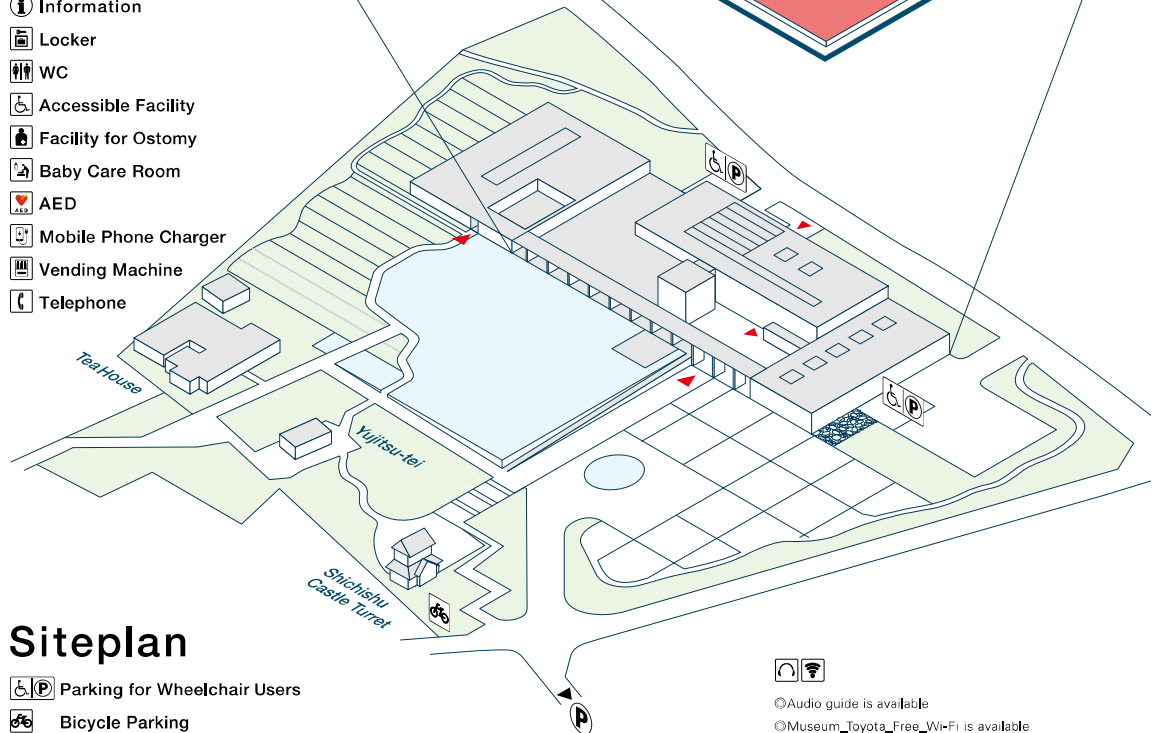

3F

- 展示室2-4
- エレベータ (1F-3F)

2F

- 展示室1,5
- 高橋節郎館
- ワークショップルーム
- レストラン
- インフォメーション
- ロッカー
- トイレ
- 障がい者用トイレ

1F

- 展示室6-8
- 講堂
- ギャラリー
- ライブラリー
- ミュージアムショップ
- チケット
- インフォメーション
- ロッカー
- トイレ
- 障がい者用トイレ
- オストメイト対応トイレ
- ベビーケアルーム
- AED
- 充電コーナー
- 自動販売機
- 電話

Siteplan

- 車いす使用者用駐車場
- 駐輪場

- オーディオガイドをご利用いただけます。
- Museum_Toyota_Free_Wi-Fiがご利用いただけます。

3F

- Room 2-4
- Elevator (1F-3F)

2F

- Room 1, 5
- Takahashi Setsuro Gallery
- Workshop Room
- Restaurant
- Information
- Locker
- WC
- Accessible Facility

1F

- Room 6-8
- Lecture Hall
- Gallery
- Library
- Museum Shop
- Ticket
- Information
- Locker
- WC
- Accessible Facility
- Facility for Ostomy
- Baby Care Room
- AED
- Mobile Phone Charger
- Vending Machine
- Telephone

Siteplan

- Parking for Wheelchair Users
- Bicycle Parking

- Audio guide is available
- Museum_Toyota_Free_Wi-Fi is available